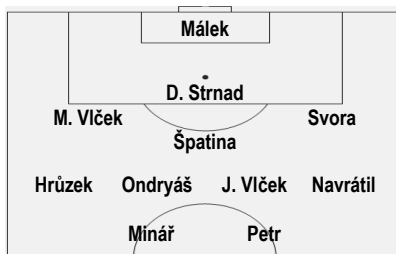

ROZHODČÍ

Jako hlavní rozhodčí bude dnešní utkání řídit pan Jan Benda ze Šumperka. Na čarách mu budou asistovat pánové Milan Janků z Písařova a Matěj Podhajský z Nového Malína.

Další utkání 18. kola: Štěpánov – Mor. Beroun, Jeseník – Šumvald, Písečná – Konice B, Leština – Medlov, Mohelnice B – Štítý, Troubelice – Loštice

V rámci přípravy na jarní část sezóny tým našich mužů nezahálel a odehrál celkem 6 přípravných utkání:

- 2.2. **Baník Staré Město** **3 : 3**
  (1.B třída sk.C, 4. místo) (UMTRA Jeseník)
  Naše branky: Jan Vlček, Pavel Špatina, vlastní
- 16.2. **FK STOMIX Žulová** **8 : 2**
  (1.B třída sk.C, 2. místo) (UMTRA Jeseník)
  Naše branky: Ladislav Petr 2, Radislav Hružek, Tomáš Svora, Martin Navrátil, Jan Vlček, Michal Vlček, Jiří Prokop
- 3.3. **FK Bohdíkov** **2 : 3**
  (1.B třída sk.C, 10. místo) (UMTRA Šumperk)
  Naše branky: Michal Vlček 2
- 10.3. **FC Maletín** **4 : 0**
  (1.B třída sk.B, 1. místo) (UMTRA Mohelnice)
  Naše branky: Ladislav Petr 2, Jan Vlček, Tomáš Svora

- 24.3. **Sokol Štítý** **4 : 2**
  (1.A třída sk.A, 6. místo) (UMTRA Šumperk)
  Naše branky: Pavel Špatina, Tomáš Svora, Ladislav Petr, Michal Vlček
- 6.4. **Sokol Lesnice** **1 : 3**
  (1.B třída sk.C, 8. místo) (UMTRA Zábřeh)
  Naše branky: Tomáš Svora

17. kolo

14. 4. 2013

SK Šumvald – TJ OLPA Jindřichov 3 : 1

Naši hráči nepřijeli do Šumvaldu bránit. Hráli aktivně a po většinu utkání byl míč na jejich kopačkách. Proti úmorně bránícímu a nečistě hrajícímu soupeři podporovanému hlučnými a velice neobjektivními diváky se ale na dostřel branky dostávali velmi ztěžka.

Ve 2. minutě vyslal první propagační střelu na střed soupeřovy branky Ondryáš, ve 4. minutě po rohovém kopu Honzy Vlčka hlavičkoval Laďa Petr, který si pro toto utkání navlékl kapitánskou pásku, nad domácí branku. Střela Honzy Vlčka v 8. minutě opět směřovala do rukou brankáře. Další dvě rychlé akce Jindřichova, když po jedné z nich skončil míč v domácí brance, zastavil zvednutý praporek asistenta rozhodčího. Přímý kop Honzy Vlčka z levé strany odvrátila domácí obrana.

V 18. minutě podnikli domácí ojedinělý útok a Pavel Špatina nešťastně fauloval v pokutovém území. První střelu na naši branku z penalty proměnil Petr Janoušek ve vedení domácích – 1:0.